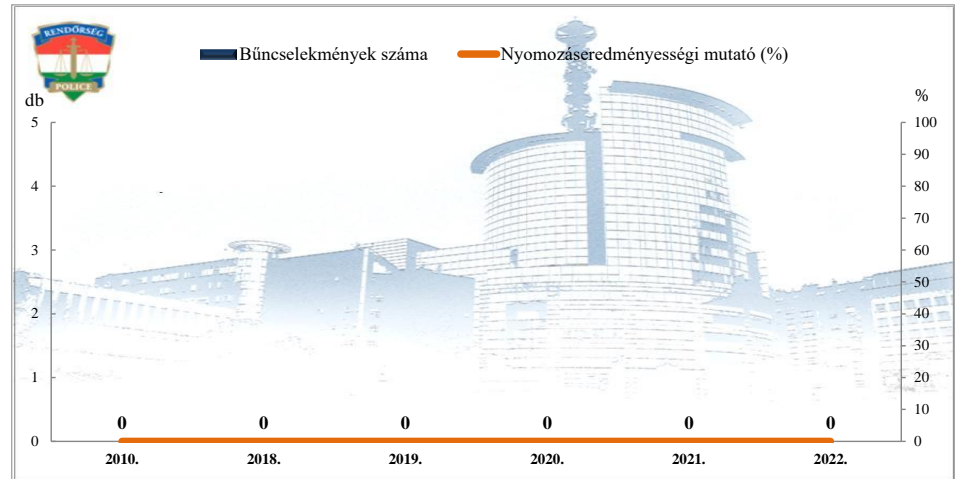

**Összes rendőri eljárásban regisztrált bűncselekmények**  
 2010. és 2018-2022. évi ENYÜBS adatok alapján  
 Szajol / Szolnoki Rendőrkapitányság

**Regisztrált bűncselekmények 100.000 lakosra vetített aránya**  
 2010. és 2018-2022. évi ENYÜBS adatok alapján  
 Szajol / Szolnoki Rendőrkapitányság

**Rendőri eljárásban regisztrált közterületen elkövetett bűncselekmények**  
 2010. és 2018-2022. évi ENYÜBS adatok alapján  
 Szajol / Szolnoki Rendőrkapitányság

**Rendőri eljárásban regisztrált 14 kiemelten kezelt bűncselekmények**  
 2010. és 2018-2022. évi ENYÜBS adatok alapján  
 Szajol / Szolnoki Rendőrkapitányság

**Rendőri eljárásban regisztrált emberölés bűncselekmények  
2010. és 2018-2022. évi ENYÜBS adatok alapján  
Szajol / Szolnoki Rendőrkapitányság**

**Rendőri eljárásban regisztrált szándékos befejezett emberölés bűncselekmények  
2010. és 2018-2022. évi ENYÜBS adatok alapján  
Szajol / Szolnoki Rendőrkapitányság**