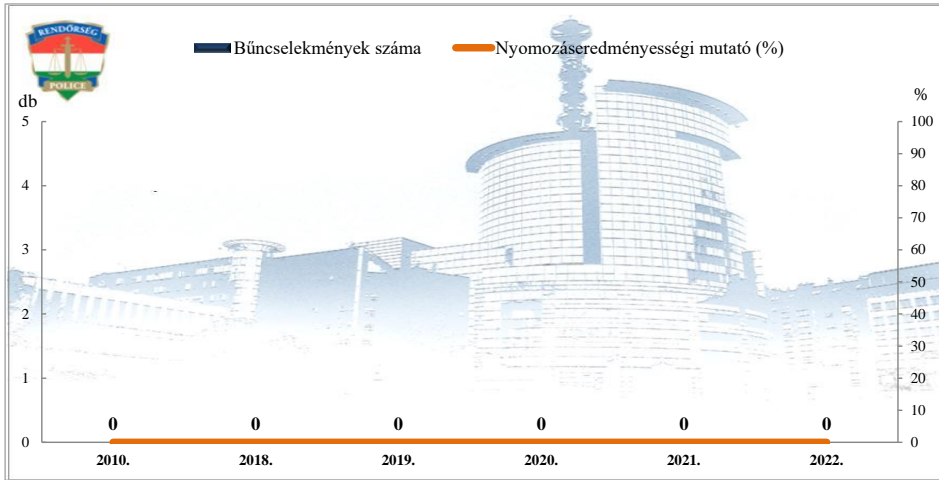

**Rendőri eljárásban regisztrált embercsempészség bűncselekmények
2010. és 2018-2022. évi ENYÜBS adatok alapján
Szajol / Szolnoki Rendőrkapitányság**