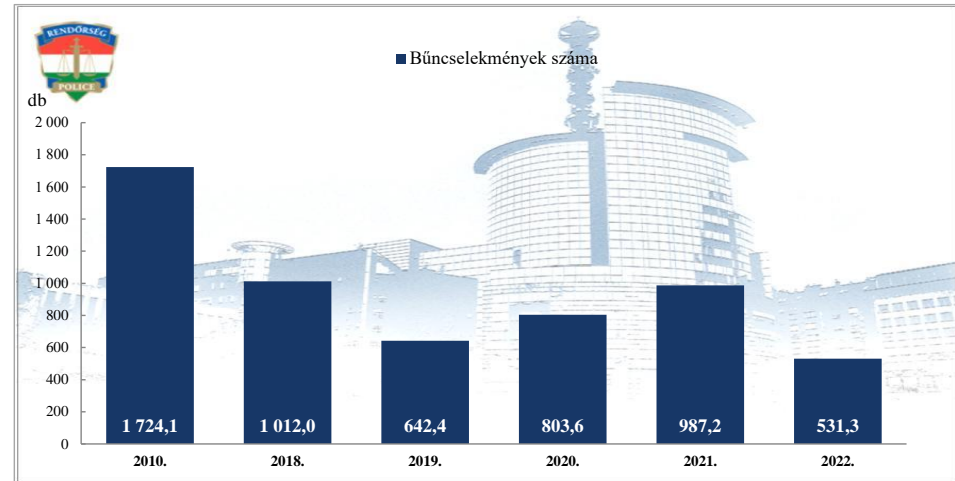

**Összes rendőri eljárásban regisztrált bűncselekmények**  
 2010. és 2018-2022. évi ENYÜBS adatok alapján  
 Szajol / Szolnoki Rendőrkapitányság

**Regisztrált bűncselekmények 100.000 lakosra vetített aránya**  
 2010. és 2018-2022. évi ENYÜBS adatok alapján  
 Szajol / Szolnoki Rendőrkapitányság

**Rendőri eljárásban regisztrált közterületen elkövetett bűncselekmények**  
 2010. és 2018-2022. évi ENYÜBS adatok alapján  
 Szajol / Szolnoki Rendőrkapitányság

**Rendőri eljárásban regisztrált 14 kiemelten kezelt bűncselekmények**  
 2010. és 2018-2022. évi ENYÜBS adatok alapján  
 Szajol / Szolnoki Rendőrkapitányság