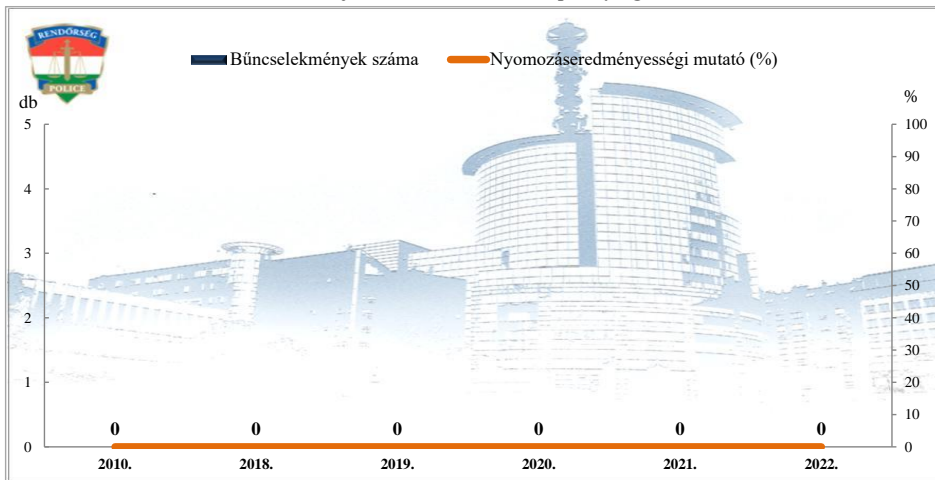

Rendőri eljárásban regisztrált kábítószerrel kapcsolatos bűncselekmények (terjesztői magatartás)
2010. és 2018-2022. évi ENYÜBS adatok alapján
Szajol / Szolnoki Rendőrkapitányság