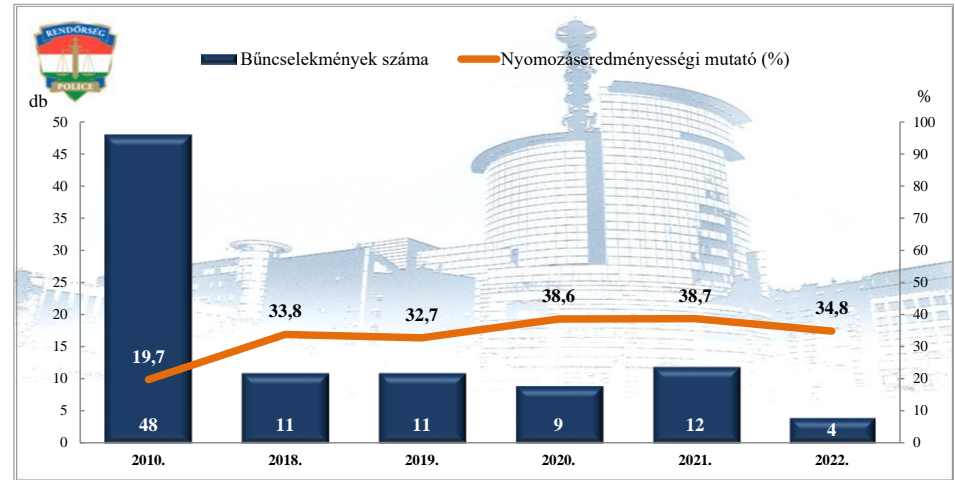

Rendőri eljárásban regisztrált zárt gépjármű-feltörés bűncselekmények
2010. és 2018-2022. évi ENYÜBS adatok alapján
Szajol / Szolnoki Rendőrkapitányság

* a lopások száma tartalmazza a betöréssel kapcsolatos lopások számát is