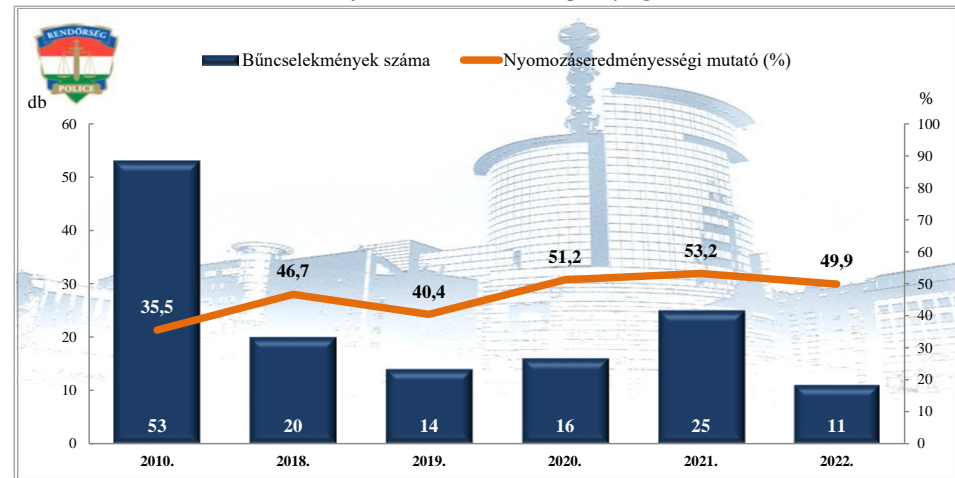

**Összes rendőri eljárásban regisztrált bűncselekmények**  
 2010. és 2018-2022. évi ENYÜBS adatok alapján  
 Szajol / Szolnoki Rendőrkapitányság

**Regisztrált bűncselekmények 100.000 lakosra vetített aránya**  
 2010. és 2018-2022. évi ENYÜBS adatok alapján  
 Szajol / Szolnoki Rendőrkapitányság

**Rendőri eljárásban regisztrált közterületen elkövetett bűncselekmények**  
 2010. és 2018-2022. évi ENYÜBS adatok alapján  
 Szajol / Szolnoki Rendőrkapitányság

**Rendőri eljárásban regisztrált 14 kiemelten kezelt bűncselekmények**  
 2010. és 2018-2022. évi ENYÜBS adatok alapján  
 Szajol / Szolnoki Rendőrkapitányság