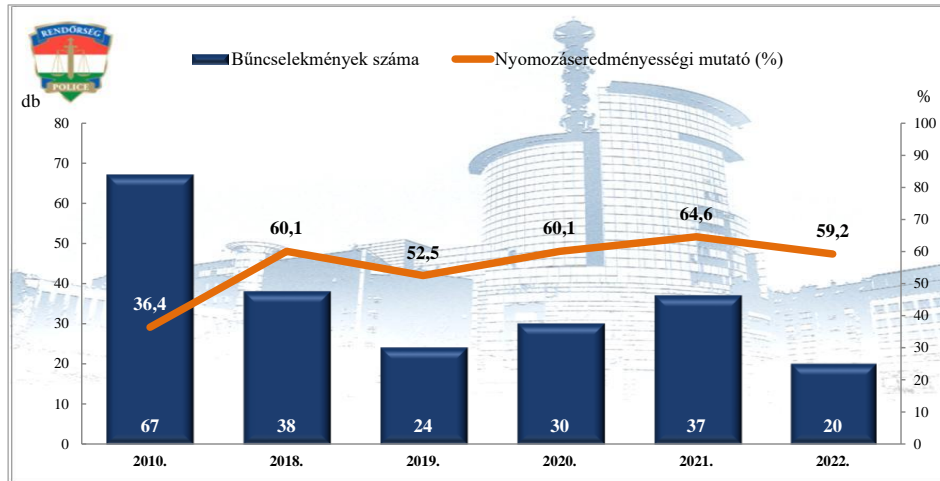

**Összes rendőri eljárásban regisztrált bűncselekmények**  
 2010. és 2018-2022. évi ENYÜBS adatok alapján  
 Szajol / Szolnoki Rendőrkapitányság

**Regisztrált bűncselekmények 100.000 lakosra vetített aránya**  
 2010. és 2018-2022. évi ENYÜBS adatok alapján  
 Szajol / Szolnoki Rendőrkapitányság

**Rendőri eljárásban regisztrált közterületen elkövetett bűncselekmények**  
 2010. és 2018-2022. évi ENYÜBS adatok alapján  
 Szajol / Szolnoki Rendőrkapitányság

**Rendőri eljárásban regisztrált 14 kiemelten kezelt bűncselekmények**  
 2010. és 2018-2022. évi ENYÜBS adatok alapján  
 Szajol / Szolnoki Rendőrkapitányság