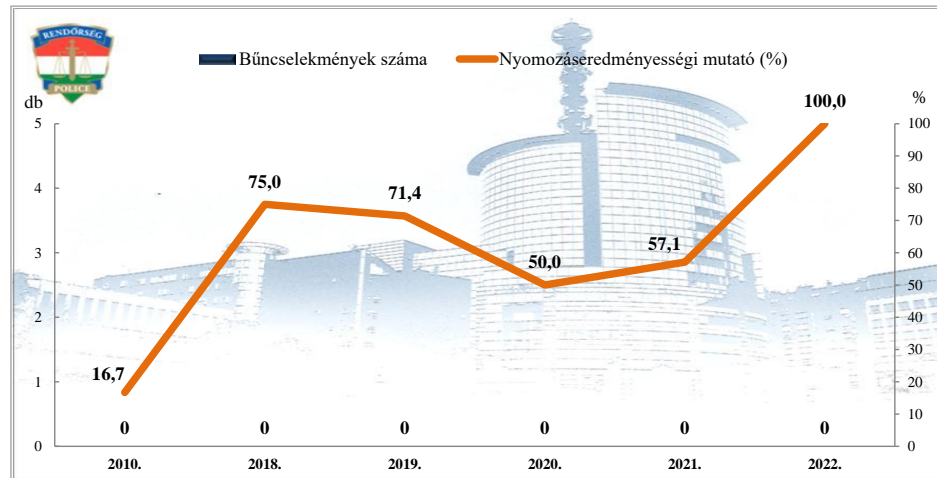

**Rendőri eljárásban regisztrált embercsempészség bűncselekmények  
2010. és 2018-2022. évi ENYÜBS adatok alapján  
Szajol / Szolnoki Rendőrkapitányság**

**Rendőri eljárásban regisztrált garázdaság bűncselekmények  
2010. és 2018-2022. évi ENYÜBS adatok alapján  
Szajol / Szolnoki Rendőrkapitányság**

**Rendőri eljárásban regisztrált kábítószerrel kapcsolatos bűncselekmények (terjesztői magatartás)**  
 2010. és 2018-2022. évi ENYÜBS adatok alapján  
 Szajol / Szolnoki Rendőrkapitányság

**Rendőri eljárásban regisztrált lopás\* bűncselekmények**  
 2010. és 2018-2022. évi ENYÜBS adatok alapján  
 Szajol / Szolnoki Rendőrkapitányság

\* a lopások száma tartalmazza a betöréssel kapcsolatos lopások számát is

**Rendőri eljárásban regisztrált személygépkocsi lopás bűncselekmények**  
 2010. és 2018-2022. évi ENYÜBS adatok alapján  
 Szajol / Szolnoki Rendőrkapitányság