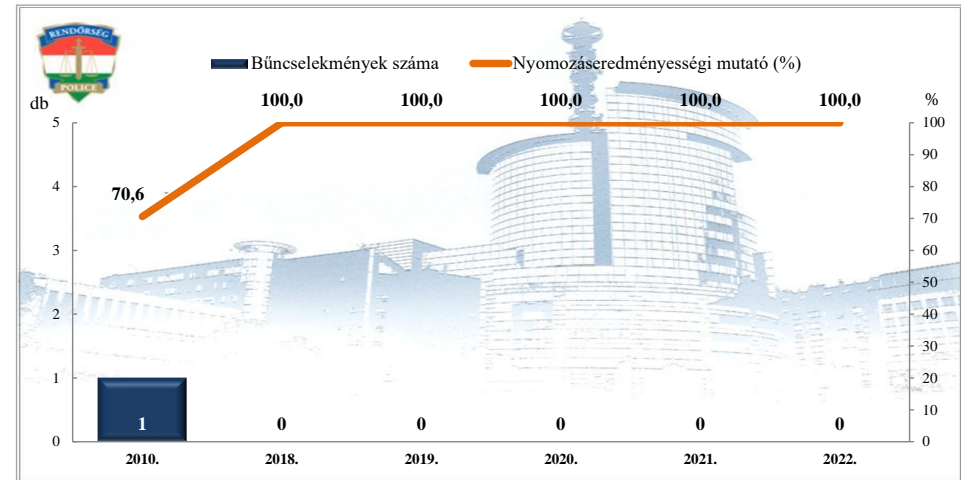

\* a lopások száma tartalmazza a betöréssel kapcsolatos lopások számát is

**Rendőri eljárásban regisztrált személygépkocsi lopás bűncselekmények**  
 2010. és 2018-2022. évi ENYÜBS adatok alapján  
 Szajol / Szolnoki Rendőrkapitányság

**Rendőri eljárásban regisztrált zárt gépjármű-feltörés bűncselekmények**  
 2010. és 2018-2022. évi ENYÜBS adatok alapján  
 Szajol / Szolnoki Rendőrkapitányság

**Rendőri eljárásban regisztrált lakásbetörés bűncselekmények  
2010. és 2018-2022. évi ENYÜBS adatok alapján  
Szajol / Szolnoki Rendőrkapitányság**

**Rendőri eljárásban regisztrált rablás bűncselekmények  
2010. és 2018-2022. évi ENYÜBS adatok alapján  
Szajol / Szolnoki Rendőrkapitányság**

**Rendőri eljárásban regisztrált rongálás bűncselekmények  
2010. és 2018-2022. évi ENYÜBS adatok alapján  
Szajol / Szolnoki Rendőrkapitányság**