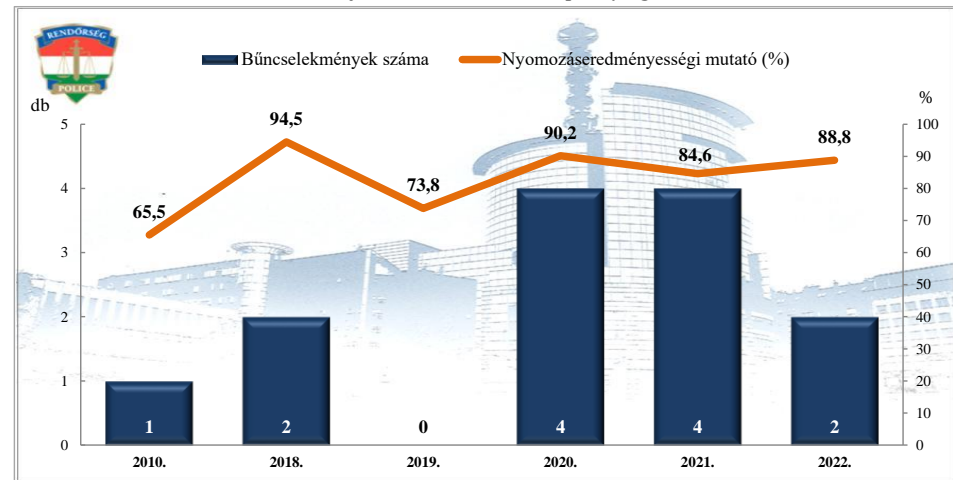

**Rendőri eljárásban regisztrált halált okozó testi sértés bűncselekmények  
2010. és 2018-2022. évi ENYÜBS adatok alapján  
Szajol / Szolnoki Rendőrkapitányság**

**Rendőri eljárásban regisztrált kiskorú veszélyeztetése bűncselekmények  
2010. és 2018-2022. évi ENYÜBS adatok alapján  
Szajol / Szolnoki Rendőrkapitányság**

**Rendőri eljárásban regisztrált embercsempészség bűncselekmények  
2010. és 2018-2022. évi ENYÜBS adatok alapján  
Szajol / Szolnoki Rendőrkapitányság**

**Rendőri eljárásban regisztrált garázdaság bűncselekmények  
2010. és 2018-2022. évi ENYÜBS adatok alapján  
Szajol / Szolnoki Rendőrkapitányság**