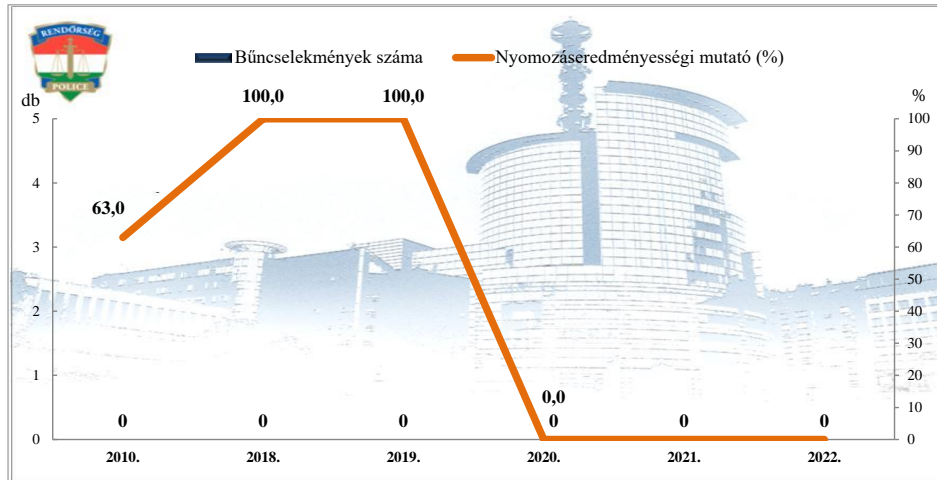

Rendőri eljárásban regisztrált személygépkocsi lopás bűncselekmények
2010. és 2018-2022. évi ENYÜBS adatok alapján
Szajol / Szolnoki Rendőrkapitányság