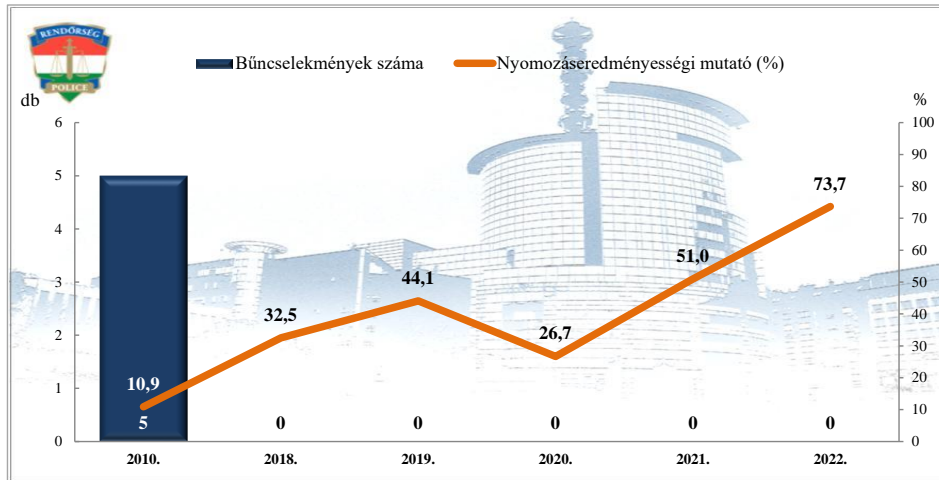

**Rendőri eljárásban regisztrált kábítószerrel kapcsolatos bűncselekmények (terjesztői magatartás)**  
 2010. és 2018-2022. évi ENYÜBS adatok alapján  
 Szajol / Szolnoki Rendőrkapitányság

**Rendőri eljárásban regisztrált lopás\* bűncselekmények**  
 2010. és 2018-2022. évi ENYÜBS adatok alapján  
 Szajol / Szolnoki Rendőrkapitányság

\* a lopások száma tartalmazza a betöréssel kapcsolatos lopások számát is

**Rendőri eljárásban regisztrált személygépkocsi lopás bűncselekmények**  
 2010. és 2018-2022. évi ENYÜBS adatok alapján  
 Szajol / Szolnoki Rendőrkapitányság

**Rendőri eljárásban regisztrált zárt gépjármű-feltörés bűncselekmények**  
 2010. és 2018-2022. évi ENYÜBS adatok alapján  
 Szajol / Szolnoki Rendőrkapitányság

**Rendőri eljárásban regisztrált lakásbetörés bűncselekmények  
2010. és 2018-2022. évi ENYÜBS adatok alapján  
Szajol / Szolnoki Rendőrkapitányság**