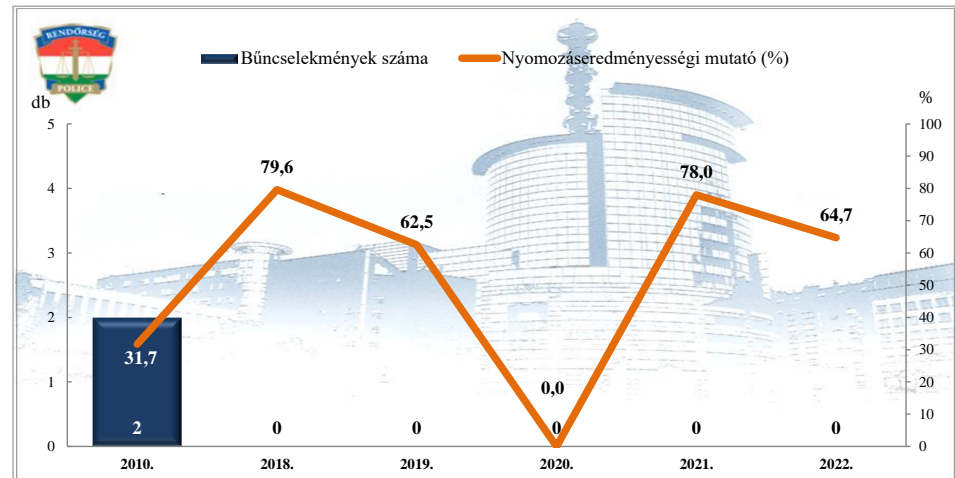

**Rendőri eljárásban regisztrált rablás bűncselekmények
2010. és 2018-2022. évi ENYÜBS adatok alapján
Szajol / Szolnoki Rendőrkapitányság**