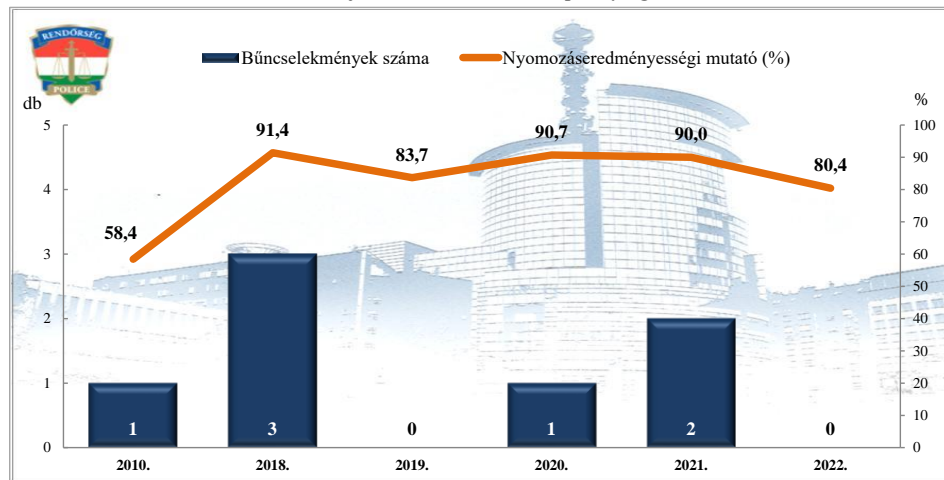

**Rendőri eljárásban regisztrált halált okozó testi sértés bűncselekmények
2010. és 2018-2022. évi ENYÜBS adatok alapján
Szajol / Szolnoki Rendőrkapitányság**