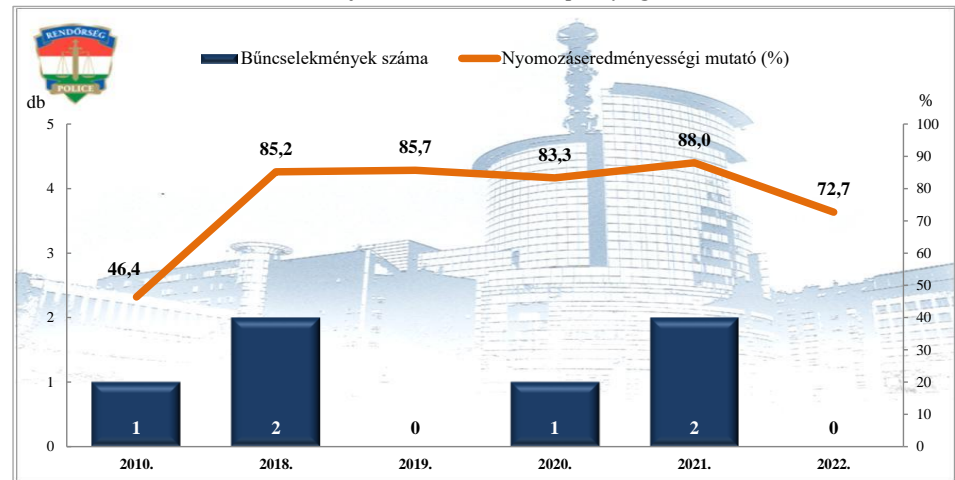

**Rendőri eljárásban regisztrált közterületen elkövetett bűncselekmények**  
 2010. és 2018-2022. évi ENYÜBS adatok alapján  
 Szajol / Szolnoki Rendőrkapitányság

**Rendőri eljárásban regisztrált 14 kiemelten kezelt bűncselekmények**  
 2010. és 2018-2022. évi ENYÜBS adatok alapján  
 Szajol / Szolnoki Rendőrkapitányság

**Rendőri eljárásban regisztrált emberölés bűncselekmények  
2010. és 2018-2022. évi ENYÜBS adatok alapján  
Szajol / Szolnoki Rendőrkapitányság**

**Rendőri eljárásban regisztrált szándékos befejezett emberölés bűncselekmények  
2010. és 2018-2022. évi ENYÜBS adatok alapján  
Szajol / Szolnoki Rendőrkapitányság**

**Rendőri eljárásban regisztrált testi sértés bűncselekmények  
2010. és 2018-2022. évi ENYÜBS adatok alapján  
Szajol / Szolnoki Rendőrkapitányság**

**Rendőri eljárásban regisztrált súlyos testi sértés bűncselekmények  
2010. és 2018-2022. évi ENYÜBS adatok alapján  
Szajol / Szolnoki Rendőrkapitányság**