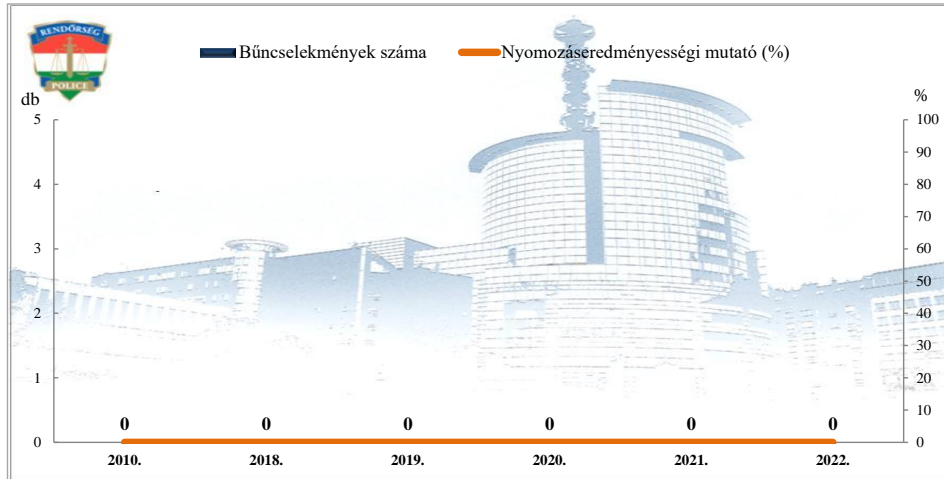

**Rendőri eljárásban regisztrált testi sértés bűncselekmények
2010. és 2018-2022. évi ENYÜBS adatok alapján
Szajol / Szolnoki Rendőrkapitányság**