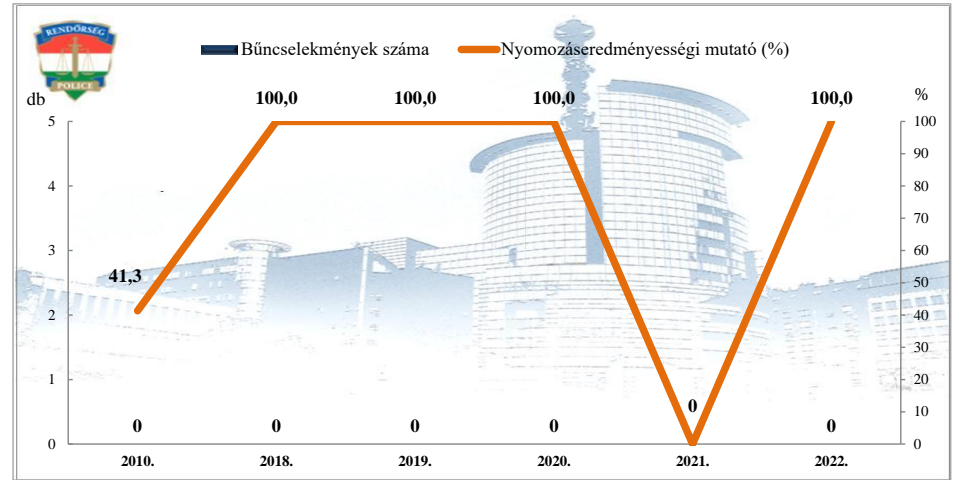

**Rendőri eljárásban regisztrált emberölés bűncselekmények  
2010. és 2018-2022. évi ENYÜBS adatok alapján  
Szajol / Szolnoki Rendőrkapitányság**

**Rendőri eljárásban regisztrált szándékos befejezett emberölés bűncselekmények  
2010. és 2018-2022. évi ENYÜBS adatok alapján  
Szajol / Szolnoki Rendőrkapitányság**

**Rendőri eljárásban regisztrált testi sértés bűncselekmények  
2010. és 2018-2022. évi ENYÜBS adatok alapján  
Szajol / Szolnoki Rendőrkapitányság**

**Rendőri eljárásban regisztrált súlyos testi sértés bűncselekmények  
2010. és 2018-2022. évi ENYÜBS adatok alapján  
Szajol / Szolnoki Rendőrkapitányság**

**Rendőri eljárásban regisztrált halált okozó testi sértés bűncselekmények  
2010. és 2018-2022. évi ENYÜBS adatok alapján  
Szajol / Szolnoki Rendőrkapitányság**

**Rendőri eljárásban regisztrált kiskorú veszélyeztetése bűncselekmények  
2010. és 2018-2022. évi ENYÜBS adatok alapján  
Szajol / Szolnoki Rendőrkapitányság**