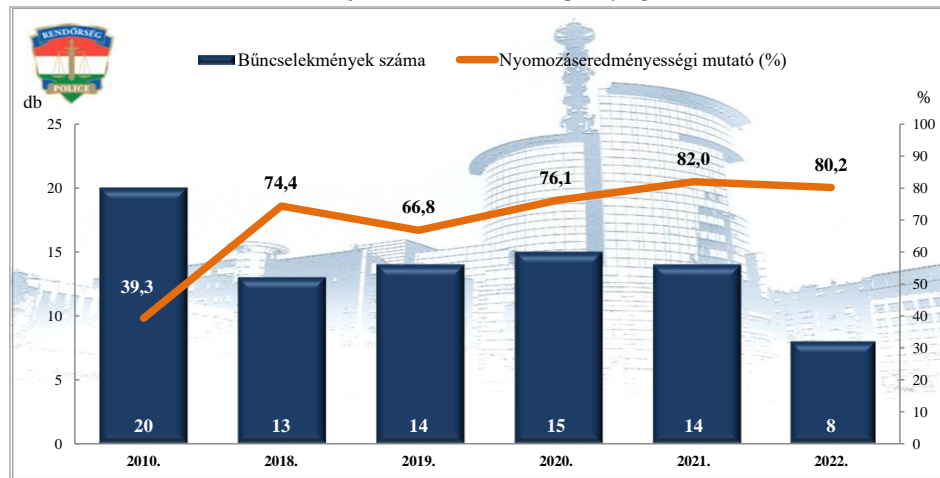

**Összes rendőri eljárásban regisztrált bűncselekmények**  
 2010. és 2018-2022. évi ENYÜBS adatok alapján  
 Szajol / Szolnoki Rendőrkapitányság

**Regisztrált bűncselekmények 100.000 lakosra vetített aránya**  
 2010. és 2018-2022. évi ENYÜBS adatok alapján  
 Szajol / Szolnoki Rendőrkapitányság

**Rendőri eljárásban regisztrált közterületen elkövetett bűncselekmények**  
 2010. és 2018-2022. évi ENYÜBS adatok alapján  
 Szajol / Szolnoki Rendőrkapitányság

**Rendőri eljárásban regisztrált 14 kiemelten kezelt bűncselekmények**  
 2010. és 2018-2022. évi ENYÜBS adatok alapján  
 Szajol / Szolnoki Rendőrkapitányság