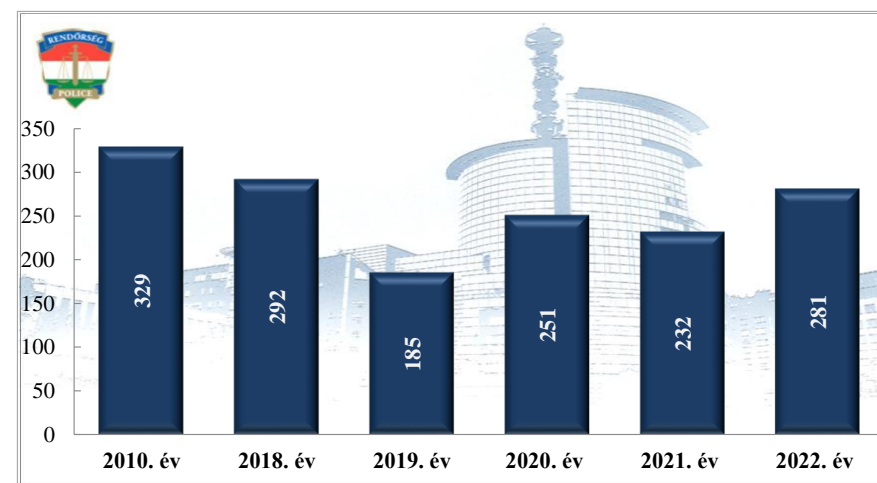

**Szándékos bűncselekmény elkövetésén tettenérés miatti elfogások száma  
2010. és 2018-2022. évek statisztikai kimutatása  
Szolnoki Rendőrkapitányság**

**Biztonsági intézkedések száma  
2010. és 2018-2022. évek statisztikai kimutatása  
Szolnoki Rendőrkapitányság**