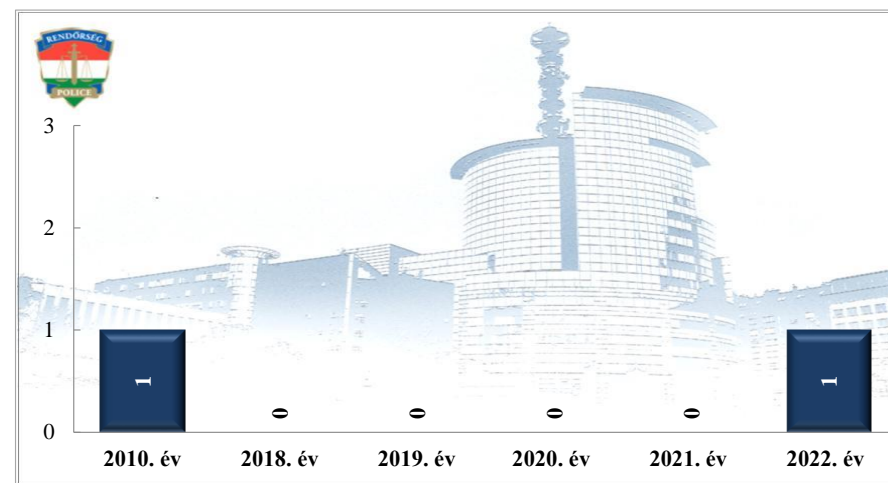

**Könnyű sérüléses közúti közlekedési balesetek száma
2010. és 2018-2022. évek statisztikai kimutatása
Szajol**

**Halálos közúti közlekedési balesetek száma
2010. és 2018-2022. évek statisztikai kimutatása
Szajol**