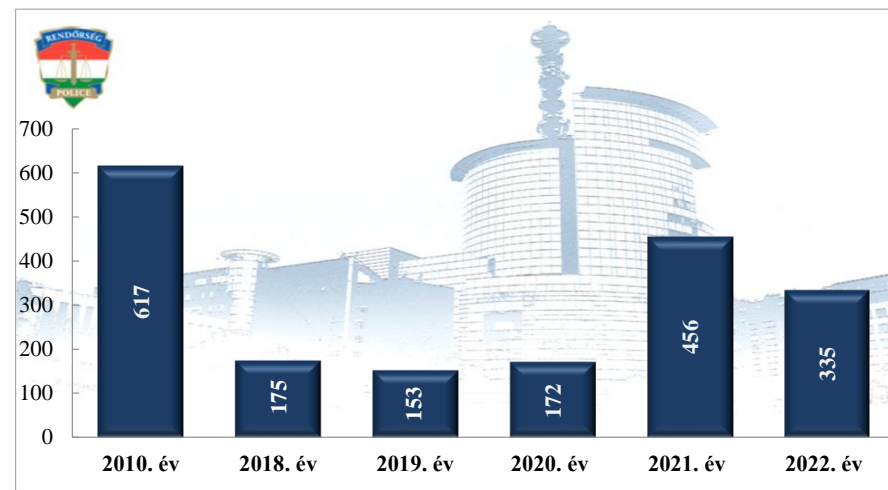

**Szándékos bűncselekmény elkövetésén tettenérés miatti elfogások száma  
2010. és 2018-2022. évek statisztikai kimutatása  
Szolnoki Rendőrkapitányság**

**Biztonsági intézkedések száma  
2010. és 2018-2022. évek statisztikai kimutatása  
Szolnoki Rendőrkapitányság**

**Bűncselekmény gyanúja miatti előállítások száma  
2010. és 2018-2022. évek statisztikai kimutatása  
Szolnoki Rendőrkapitányság**

**Végrehajtott elővezetések száma  
2010. és 2018-2022. évek statisztikai kimutatása  
Szolnoki Rendőrkapitányság**

**Szabálysértési feljelentések és a kiszabott helyszíni bírságok száma  
2010. és 2018-2022. évek statisztikai kimutatása  
Szolnoki Rendőrkapitányság**

**Büntető feljelentések száma  
2010. és 2018-2022. évek statisztikai kimutatása  
Szolnoki Rendőrkapitányság**