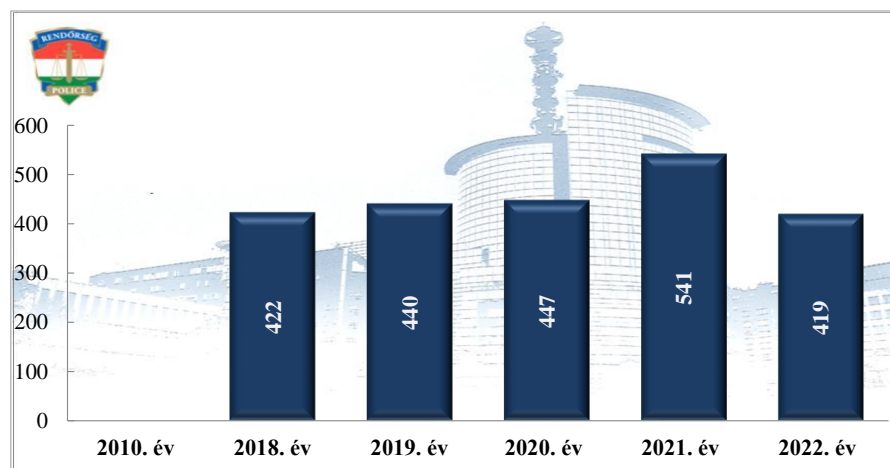

**Szándékos bűncselekmény elkövetésén tettenérés miatti elfogások száma  
2010. és 2018-2022. évek statisztikai kimutatása  
Szolnoki Rendőrkapitányság**

**Biztonsági intézkedések száma  
2010. és 2018-2022. évek statisztikai kimutatása  
Szolnoki Rendőrkapitányság**

**Bűncselekmény gyanúja miatti előállítások száma  
2010. és 2018-2022. évek statisztikai kimutatása  
Szolnoki Rendőrkapitányság**

**Végrehajtott elővezetések száma  
2010. és 2018-2022. évek statisztikai kimutatása  
Szolnoki Rendőrkapitányság**