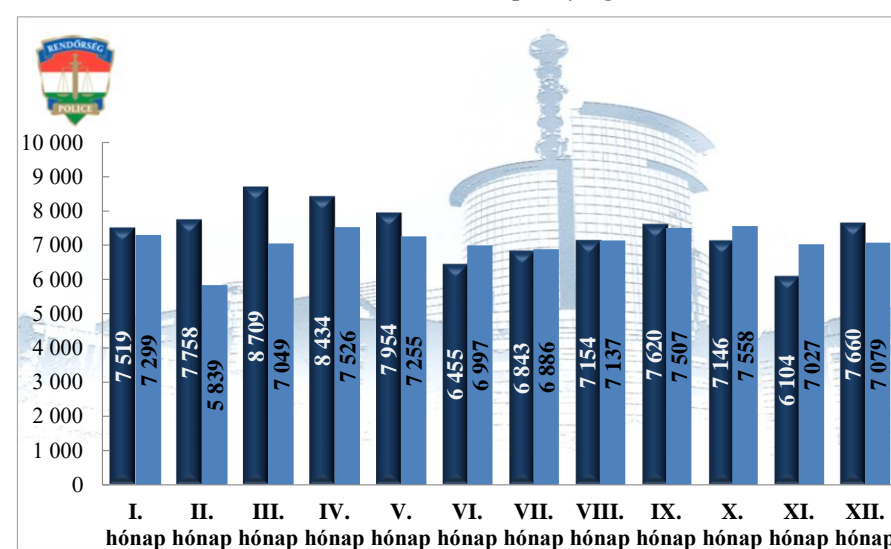

**Szabálysértési feljelentések és a kiszabott helyszíni bírságok száma  
2010. és 2018-2022. évek statisztikai kimutatása  
Szolnoki Rendőrkapitányság**

**Büntető feljelentések száma  
2010. és 2018-2022. évek statisztikai kimutatása  
Szolnoki Rendőrkapitányság**

**Pozitív alkoholszonda alkalmazások száma  
2010. és 2018-2022. évek statisztikai kimutatása  
Szolnoki Rendőrkapitányság**

**Közterületi jelenlét erő (fő)**  
2021- 2022 év havi adatai  
Szolnoki Rendőrkapitányság

**Tulajdon elleni szabálysértési ügyek száma**  
2018-2022. évek statisztikai kimutatása  
Szajol

**Tényleges közterületi szolgálati idő (óra)**  
2021- 2022 év havi adatai  
Szolnoki Rendőrkapitányság