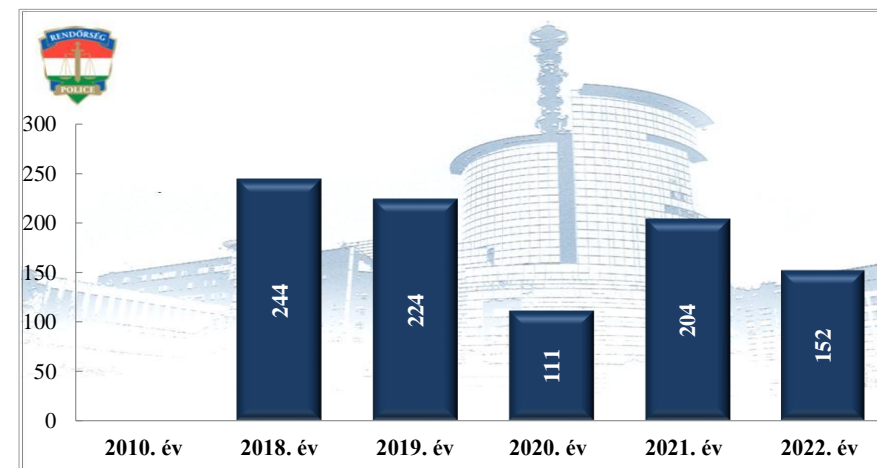

**Büntető feljelentések száma
2010. és 2018-2022. évek statisztikai kimutatása
Szolnoki Rendőrkapitányság**

**Végrehajtott elővezetések száma
2010. és 2018-2022. évek statisztikai kimutatása
Szolnoki Rendőrkapitányság**