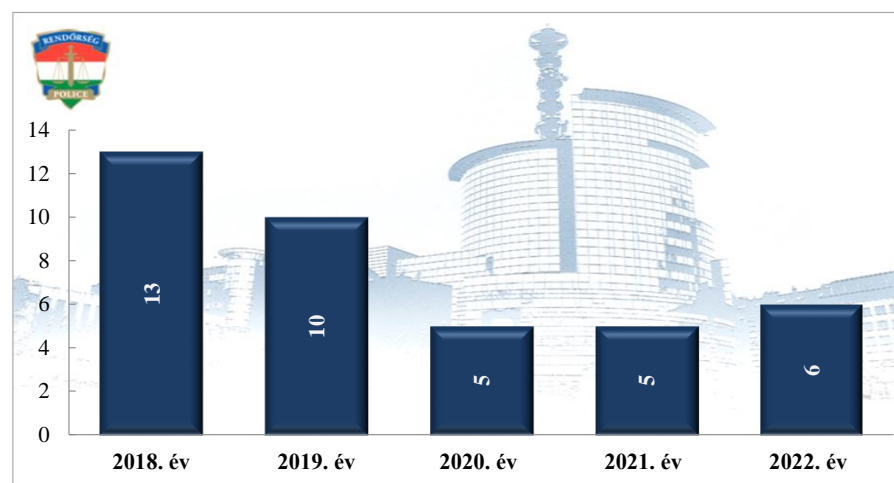

**Személy sérüléses közúti közlekedési balesetek száma
2010. és 2018-2022. évek statisztikai kimutatása
Szajol**

Tulajdon elleni szabálysértési ügyek száma
2018-2022. évek statisztikai kimutatása
Szajol