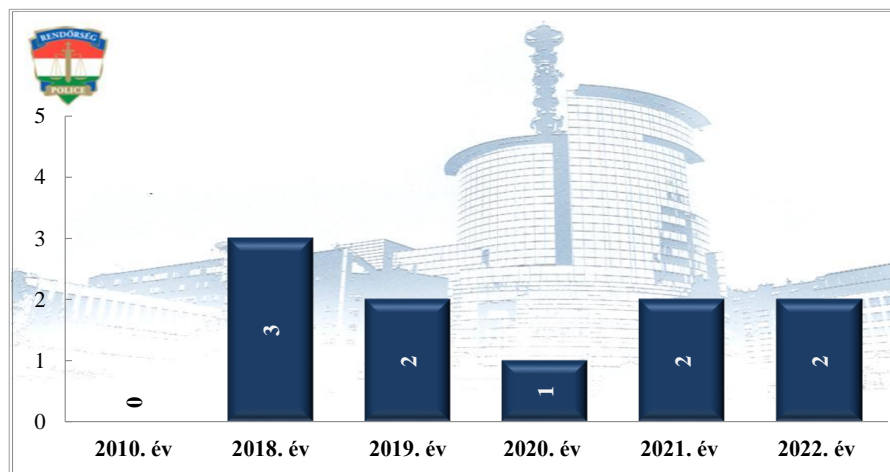

Balesetet szenvedett személyek száma (fő)
2010. és 2018-2022. évek statisztikai kimutatása
Szajol

**Súlyos sérüléses közúti közlekedési balesetek száma
2010. és 2018-2022. évek statisztikai kimutatása
Szajol**