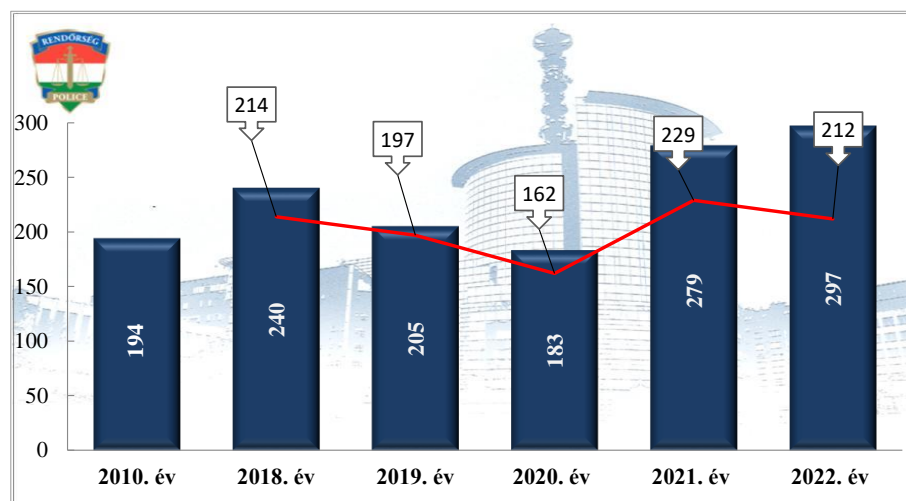

Közterületi jelenlét erő (fő)
2021- 2022 év havi adatai
Szolnoki Rendőrkapitányság

**Pozitív alkoholszonda alkalmazások száma
2010. és 2018-2022. évek statisztikai kimutatása
Szolnoki Rendőrkapitányság**