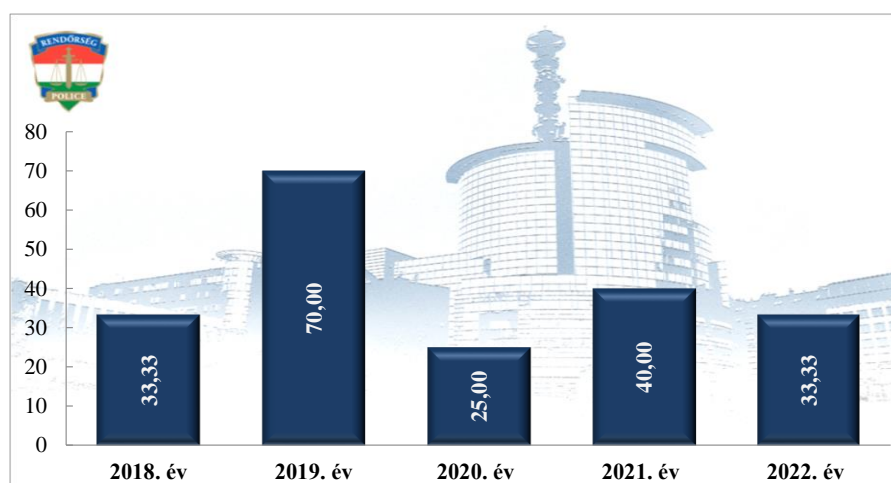

**Halálos közúti közlekedési balesetek száma
2010. és 2018-2022. évek statisztikai kimutatása
Szajol**

Tulajdon elleni szabálysértések felderítési mutatója (%)
2018-2022. évek statisztikai kimutatása
Szajol