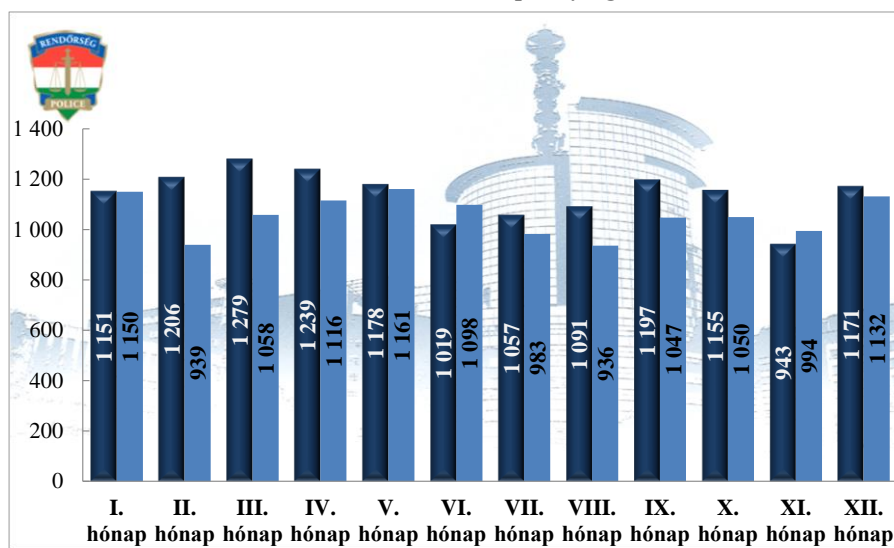

**Bűncselekmény gyanúja miatti előállítások száma  
2010. és 2018-2022. évek statisztikai kimutatása  
Szolnoki Rendőrkapitányság**

**Végrehajtott elővezetések száma  
2010. és 2018-2022. évek statisztikai kimutatása  
Szolnoki Rendőrkapitányság**

**Szabálysértési feljelentések és a kiszabott helyszíni bírságok száma  
2010. és 2018-2022. évek statisztikai kimutatása  
Szolnoki Rendőrkapitányság**

**Büntető feljelentések száma  
2010. és 2018-2022. évek statisztikai kimutatása  
Szolnoki Rendőrkapitányság**

**Pozitív alkoholszonda alkalmazások száma  
2010. és 2018-2022. évek statisztikai kimutatása  
Szolnoki Rendőrkapitányság**

**Közterületi jelenlét erő (fő)**  
2021- 2022 év havi adatai  
Szolnoki Rendőrkapitányság