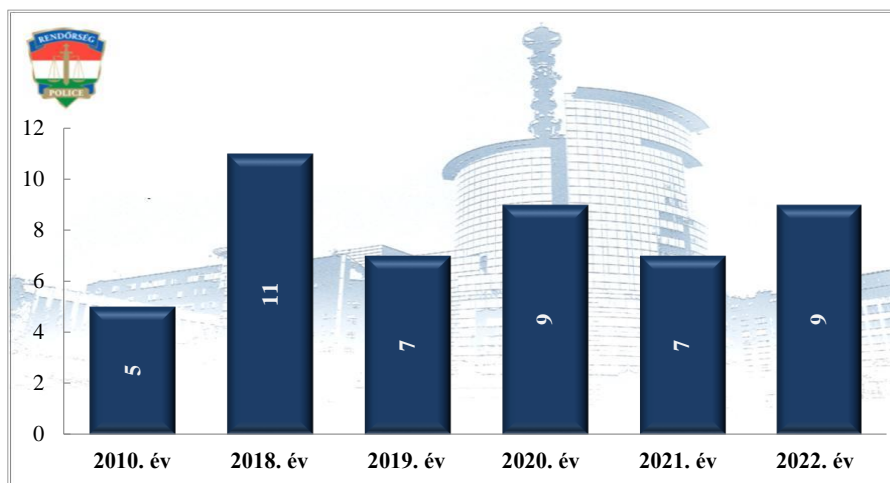

**Súlyos sérüléses közúti közlekedési balesetek száma
2010. és 2018-2022. évek statisztikai kimutatása
Szajol**

**Személy sérüléses közúti közlekedési balesetek száma
2010. és 2018-2022. évek statisztikai kimutatása
Szajol**