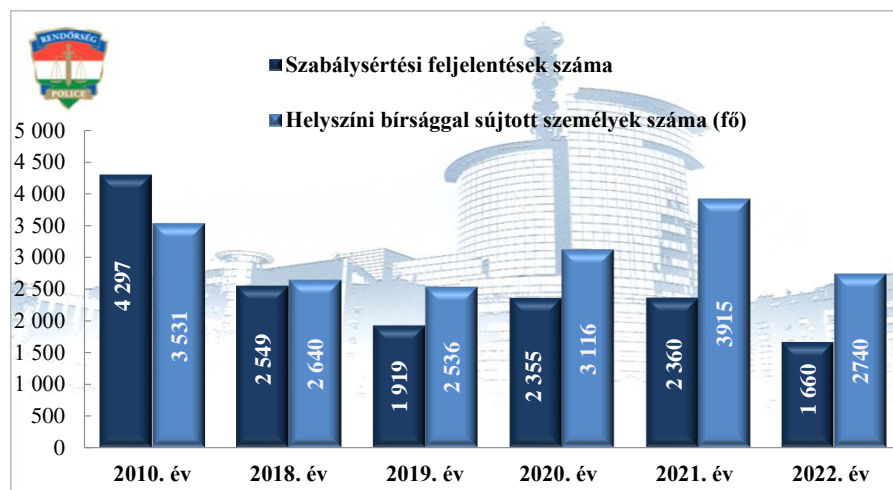

**Pozitív alkoholszonda alkalmazások száma
2010. és 2018-2022. évek statisztikai kimutatása
Szolnoki Rendőrkapitányság**

**Szabálysértési feljelentések és a kiszabott helyszíni bírságok száma
2010. és 2018-2022. évek statisztikai kimutatása
Szolnoki Rendőrkapitányság**